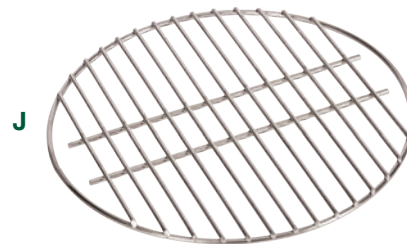

Basic Components

ITEM #	EAN #	SIZE	CASE
I. High-Temp Gasket Kit			
113726	665719113726	2XL* – L	6
<i>*2XL, XXL require two gasket kits</i>			
113733	665719113733	M – MN	6
J. Stainless Steel Grid			
119681	665719119681	2XL, XXL	1
110145	665719110145	XL	5
110138	665719110138	L	10
110121	665719110121	M	10
110114	665719110114	S, MX	10
110107	665719110107	MN	10