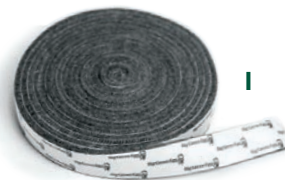

Basic Components

ITEM #	EAN #	SIZE	CASE
I. High-Temp Gasket Kit			
113726	665719113726	2XL* – L	6
<i>*2XL, XXL require two gasket kits</i>			
113733	665719113733	M – MN	6
J. Stainless Steel Grid			
119681	665719119681	2XL, XXL	1
110145	665719110145	XL	5
110138	665719110138	L	10
110121	665719110121	M	10
110114	665719110114	S, MX	10
110107	665719110107	MN	10